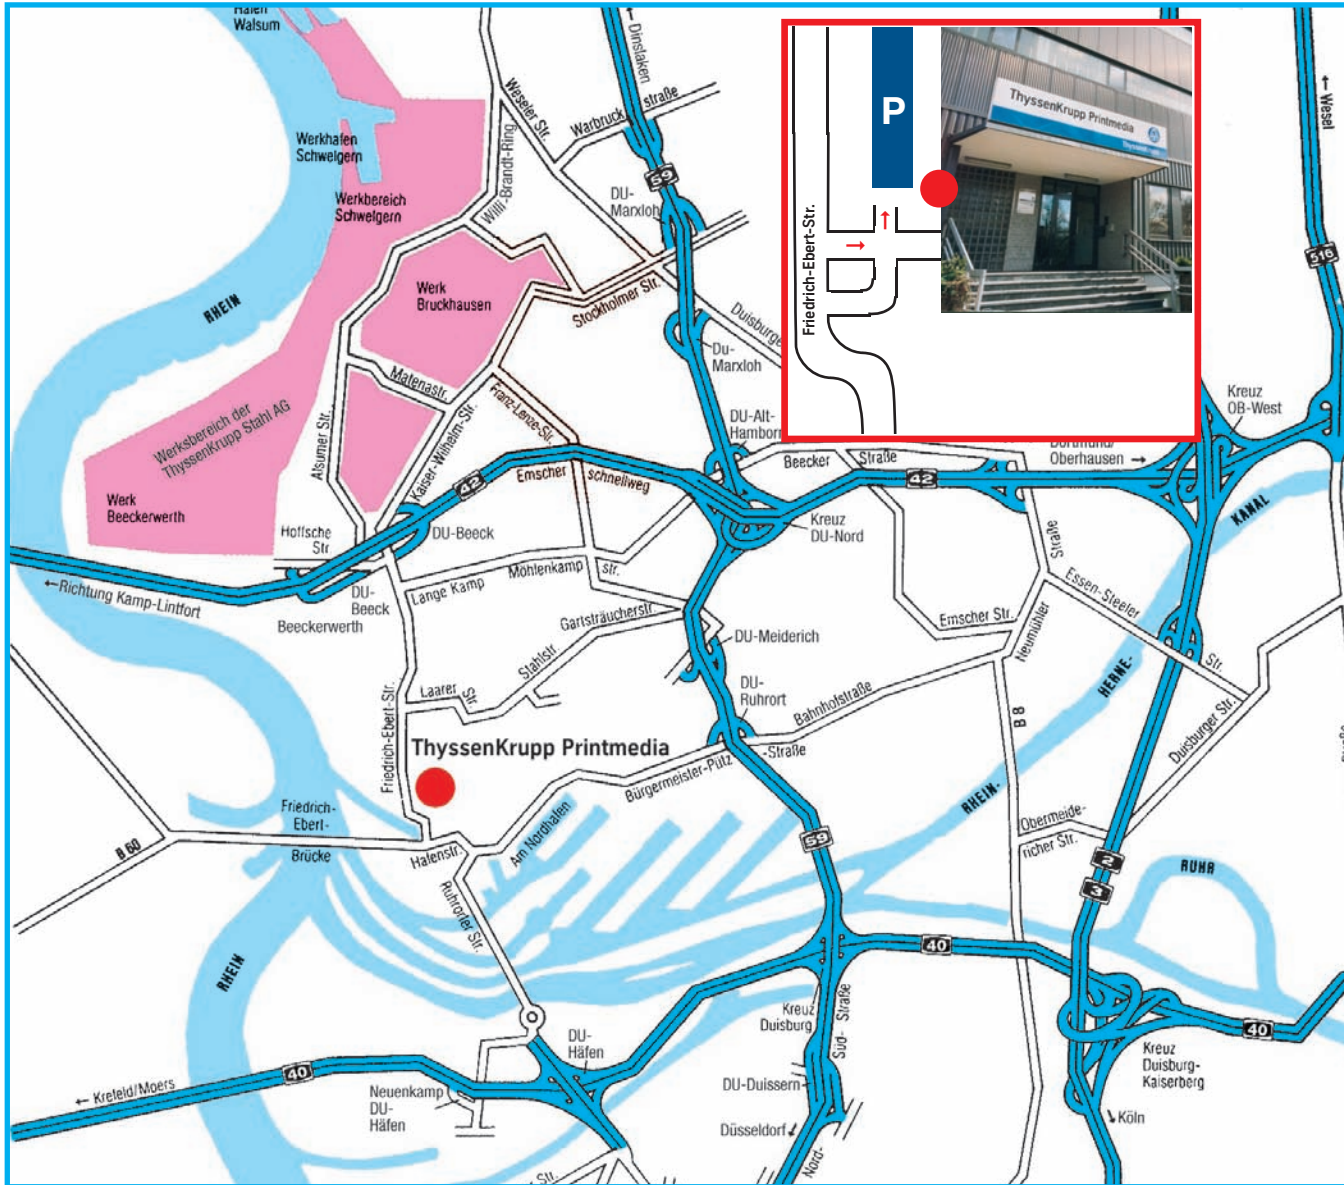

Der Weg zu uns: ThyssenKrupp Printmedia GmbH

● ThyssenKrupp Printmedia GmbH

**Friedrich-Ebert-Straße 12
47119 Duisburg (Ruhrtort)**

Anfahrt:

A 42 von Dortmund in Richtung Kamp-Lintfort:

Ausfahrt Duisburg-Beeck, links abbiegen in die Friedrich-Ebert-Straße in Richtung Duisburg-Ruhrort.

A 42 von Kamp-Lintfort in Richtung Dortmund:

Ausfahrt Duisburg-Beeck, 2. Ampel rechts abbiegen in die Friedrich-Ebert-Straße in Richtung Duisburg-Ruhrort.

Weiter für beide Möglichkeiten:

Sie folgen der Vorfahrtstraße. Nach ca. 4 km sehen Sie auf der rechten Seite den Schornstein des ThyssenKrupp Kraftwerkes. Auf der linken Seite befindet sich die Einfahrt zu ThyssenKrupp Printmedia. Sie fahren wieder links, nach 50 m erreichen Sie den Parkplatz vor unserem Gebäude. Hier sind Parkplätze in genügender Zahl vorhanden.

Anfahrt:

A 40 von Essen in Richtung Venlo (NL):

Ausfahrt Duisburg-Häfen-Ruhrort rechts, an der Ampel weiter geradeaus.

A 40 von Venlo (NL) in Richtung Essen:

Ausfahrt Duisburg-Häfen-Ruhrort links bis zur Ampelkreuzung. Hier fahren Sie links in Richtung Ruhrorter Häfen.

Weiter für beide Möglichkeiten:

Es folgt ein Verteilerkreis. Sie fahren die 3. Ausfahrt, überqueren die Ruhrbrücken und folgen weiter dem Straßenverlauf.

Es folgt ein weiterer Verteilerkreis. Sie fahren die 2. Ausfahrt in Richtung Homberg, an der 2. Ampel biegen Sie rechts ab in die Friedrich-Ebert-Straße.

Weiter auf der Vorfahrtstraße, nach ca. 300 m und einer S-Kurve sehen Sie auf der linken Seite den Schornstein des ThyssenKrupp Kraftwerkes. Auf der rechten Seite befindet sich die Einfahrt zu ThyssenKrupp Printmedia. Sie fahren links, nach 50 m erreichen Sie den Parkplatz vor unserem Gebäude. Hier sind Parkplätze in genügender Zahl vorhanden.

Wir wünschen Ihnen eine gute Fahrt.

Ein Unternehmen
von ThyssenKrupp
Steel

ThyssenKrupp Printmedia

ThyssenKrupp